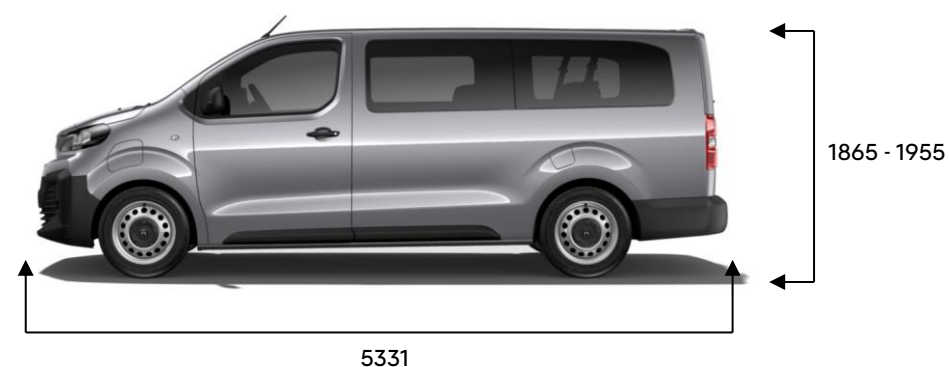

NUOVO CITROËN JUMPY COMBI – DIMENSIONI

VERSIONI	CONTENUTI DI SERIE	COLORI CARROZZERIA E INTERNI	CONFIGURAZIONE POSTI	OPZIONI	CERCHI	DATI TECNICI	DIMENSIONI	HOME PAGE

Valori in millimetri.

*Immagini indicative