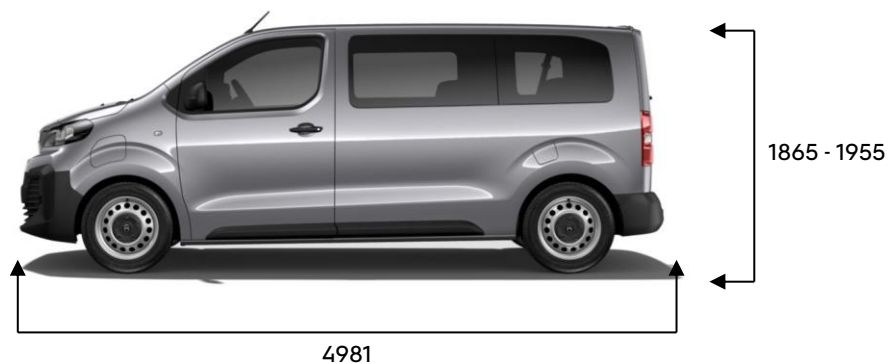

NUOVO CITROËN JUMPY COMBI – DIMENSIONI

VERSIONI	CONTENUTI DI SERIE	COLORI CARROZZERIA E INTERNI	CONFIGURAZIONE POSTI	OPZIONI	CERCHI	DATI TECNICI	DIMENSIONI	HOME PAGE

Valori in millimetri.

*Immagini indicative